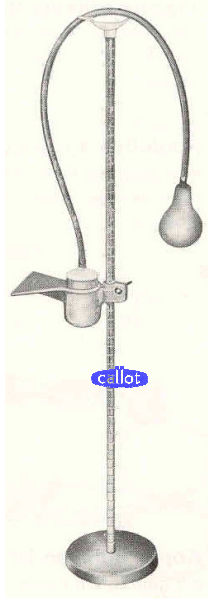

ROKAFRONDERS - ARRONDISSEURS

073.600.030
 Art. 1111-90
 90 cm.

073.600.020
 Art. 1110-60
 60 cm.

073.600.040
 Art. 1113-100
 80 cm.

Verstuiver voor afronder 1113
 Pot pour arrondissement 1113
073.600.200

Verstuiver voor afronder 1111 en 1110
 Pot pour arrondissement 1111 et 1110
073.600.205

Peer + slang voor 1113
 Poire + tuyeau pour 1113
073.600.210

Peer + slang voor 1110+1111
 Poire + tuyeau pour 1110+1111
073.600.230

Poeder voor rokafronder - wit
 Poudre pour arrondissement - blanc

074.100.370 1 lt. = 250 gr.
073.100.130 10 gr.