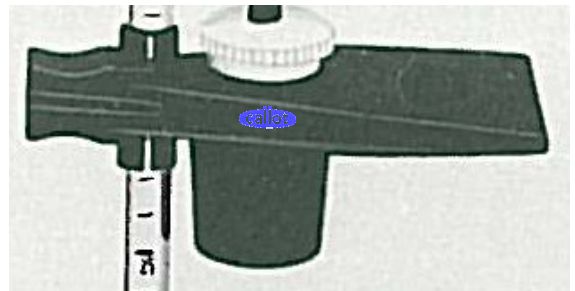

ROKAFRONDERS - ARRONDISSEURS

073.600.030
 Art. 1111-90
 90 cm.

073.600.020
 Art. 1110-60
 60 cm.

073.600.040
 Art. 1113-100
 80 cm.

Verstuiver voor afronder 1113
 Pot pour arrondissement 1113
073.600.200

Verstuiver voor afronder 1111 en 1110
 Pot pour arrondissement 1111 et 1110
073.600.205

Peer + slang voor 1113
 Poire + tuyeau pour 1113
073.600.210

Peer + slang voor 1110+1111
 Poire + tuyeau pour 1110+1111
073.600.230

Poeder voor rokafronder - wit
 Poudre pour arrondissement - blanc

074.100.370 1 lt. = 250 gr.
073.100.130 10 gr.