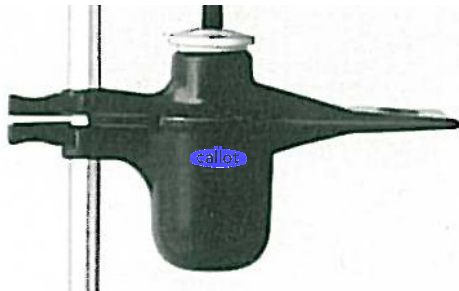

ROKAFRONDERS - ARRONDISSEURS

073.600.030
 Art. 1111-90
 90 cm.

073.600.020
 Art. 1110-60
 60 cm.

073.600.040
 Art. 1113-100
 80 cm.

Verstuiver voor afronder 1113
 Pot pour arrondissement 1113
073.600.200

Verstuiver voor afronder 1111 en 1110
 Pot pour arrondissement 1111 et 1110
073.600.205

Peer + slang voor 1113
 Poire + tuyeau pour 1113
073.600.210

Peer + slang voor 1110+1111
 Poire + tuyeau pour 1110+1111
073.600.230

Poeder voor rokafronder - wit
 Poudre pour arrondissement - blanc

074.100.370 1 lt. = 250 gr.
073.100.130 10 gr.