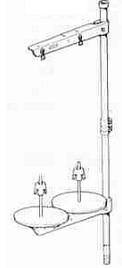

BANDAFROLLERS - DEROULEURS DE BANDE

Bandafroller met kogellagers en rem

Dérouleurs avec roulements à bille et frein

AP50E-S
 Ø 23 cm.
073.500.010

CF 230
 Ø 25 cm.
070.305.230

CF 231
 Ø 28 cm.
070.305.231

GARENSTANDAARDS - PORTE BOBINES - COTTON STANDS

162-1P (Blister)
 Basis metaal op blister.
Base métal sous blister.
Base in metal, blister packed.
073.300.027

162-1P (Metal)
 Basis metaal
Base métal
073.300.025

162-2P
073.300.035

162-3P
073.300.045

162-4P
073.300.050

TH 2
073.300.091

TH 2 DTHF
 Door de tafel
À travers de la table
073.300.092

TH 3
073.300.101

TH 3 DTHF
 Door de tafel
À travers de la table
073.300.102

TH 4
073.300.111

TH 4 DTHF
 Door de tafel
À travers de la table
073.300.112

546893
 Cone holder
 Singer 14U
077.546.893

11401
 Cone holder
 White Overlock
077.011.401

410396
 Thread holder
 Universal Serger
 3 thread, 9 mm. diam.
077.410.396

412519
 Thread holder
 Universal Serger
 4 thread, 10 mm. diam.
078.412.519