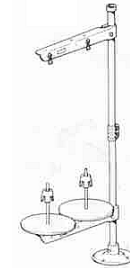

BANDAFROLLERS - DEROULEURS DE BANDE

Bandafroller met kogellagers en rem

Dérouleurs avec roulements à bille et frein

AP50E-S
 Ø 23 cm.
073.500.010

CF 230
 Ø 25 cm.
070.305.230

CF 231
 Ø 28 cm.
070.305.231

GARENSTANDAARDS - PORTE BOBINES - COTTON STANDS

162-1P (Blister)
 Basis metaal op blister.
Base métal sous blister.
Base in metal, blister packed.
073.300.027

162-1P (Metal)
 Basis metaal
Base métal
073.300.025

162-2P
073.300.035

162-3P
073.300.045

162-4P
073.300.050

TH 2
073.300.091

TH 2 DTHF
 Door de tafel
À travers de la table
073.300.092

TH 3
073.300.101

TH 3 DTHF
 Door de tafel
À travers de la table
073.300.102

TH 4
073.300.111

TH 4 DTHF
 Door de tafel
À travers de la table
073.300.112

546893
 Cone holder
 Singer 14U
077.546.893

11401
 Cone holder
 White Overlock
077.011.401

410396
 Thread holder
 Universal Serger
 3 thread, 9 mm. diam.
077.410.396

412519
 Thread holder
 Universal Serger
 4 thread, 10 mm. diam.
078.412.519