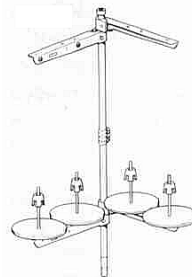

BANDAFROLLERS - DEROULEURS DE BANDE

Bandafroller met kogellagers en rem

Dérouleurs avec roulements à bille et frein

AP50E-S
 Ø 23 cm.
073.500.010

CF 230
 Ø 25 cm.
070.305.230

CF 231
 Ø 28 cm.
070.305.231

GARENSTANDAARDS - PORTE BOBINES - COTTON STANDS

162-1P (Blister)
 Basis metaal op blister.
Base métal sous blister.
Base in metal, blister packed.
073.300.027

162-1P (Metal)
 Basis metaal
Base métal
073.300.025

162-2P
073.300.035

162-3P
073.300.045

162-4P
073.300.050

TH 2
073.300.091

TH 2 DTHF
 Door de tafel
À travers de la table
073.300.092

TH 3
073.300.101

TH 3 DTHF
 Door de tafel
À travers de la table
073.300.102

TH 4
073.300.111

TH 4 DTHF
 Door de tafel
À travers de la table
073.300.112

546893
 Cone holder
 Singer 14U
077.546.893

11401
 Cone holder
 White Overlock
077.011.401

410396
 Thread holder
 Universal Serger
 3 thread, 9 mm. diam.
077.410.396

412519
 Thread holder
 Universal Serger
 4 thread, 10 mm. diam.
078.412.519