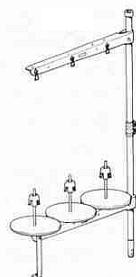

BANDAFROLLERS - DEROULEURS DE BANDE

Bandafroller met kogellagers en rem

Dérouleurs avec roulements à bille et frein

AP50E-S
 Ø 23 cm.
073.500.010

CF 230
 Ø 25 cm.
070.305.230

CF 231
 Ø 28 cm.
070.305.231

GARENSTANDAARDS - PORTE BOBINES - COTTON STANDS

162-1P (Blister)
 Basis metaal op blister.
Base métal sous blister.
Base in metal, blister packed.
073.300.027

162-1P (Metal)
 Basis metaal
Base métal
073.300.025

162-2P
073.300.035

162-3P
073.300.045

162-4P
073.300.050

TH 2
073.300.091

TH 2 DTHF
 Door de tafel
À travers de la table
073.300.092

TH 3
073.300.101

TH 3 DTHF
 Door de tafel
À travers de la table
073.300.102

TH 4
073.300.111

TH 4 DTHF
 Door de tafel
À travers de la table
073.300.112

546893
 Cone holder
 Singer 14U
077.546.893

11401
 Cone holder
 White Overlock
077.011.401

410396
 Thread holder
 Universal Serger
 3 thread, 9 mm. diam.
077.410.396

412519
 Thread holder
 Universal Serger
 4 thread, 10 mm. diam.
078.412.519