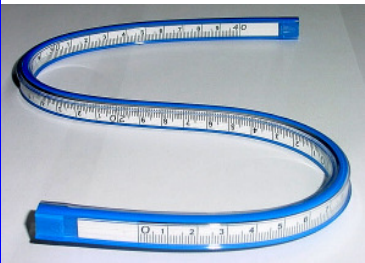

*Centimètre automatique*

**075.319.922**

**Ref : 1510-583**

Speldenkussen met armband  
*Pelote épingle avec bracelet*

**075.405.130**

Special 150cm.  
 Lintmeters in cm./cm. (150cm.)  
*Centimètre couture en cm./cm. (150cm.)*

**075.319.915**

**Ref : FC700**

Flexibele regel  
 Règle flexible  
 Flex curve ruler  
 DF 040

lengte/longueur/length 40 cm.

**076.000.040**

Meetlat French curve set 3 st.  
 Règle French curve set 3 pcs.