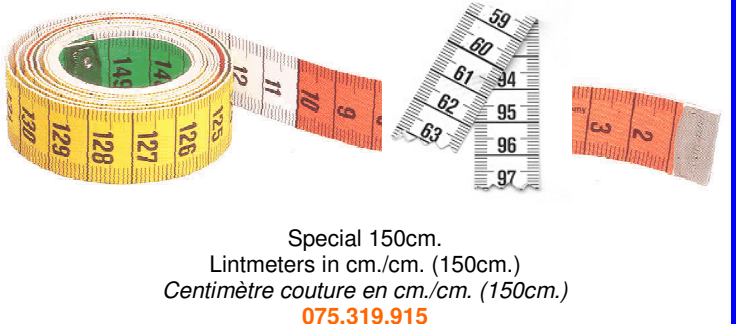

*Centimètre automatique*

**075.319.922**

**Ref : 1510-583**

Speldenkussen met armband  
*Pelote épingle avec bracelet*

**075.405.130**

Special 150cm.  
 Lintmeters in cm./cm. (150cm.)  
*Centimètre couture en cm./cm. (150cm.)*

**075.319.915**

**Ref : FC700**

Flexibele regel  
 Règle flexible  
 Flex curve ruler  
 DF 040

lengte/longueur/length 40 cm.

**076.000.040**

Meetlat French curve set 3 st.  
 Règle French curve set 3 pcs.