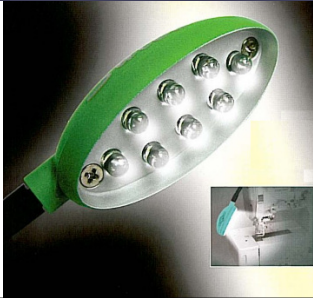

**RETOUCHEN DIVERSE - LA COUPE / TRACAGE**

**Ref : SL830**

Leverbaar in zwart - met flexibele arm  
 - volledig met transformator

*Livable en noir - tige flexible -  
 complet avec transfo*

Available in black - flexible arm -  
 complete with transfo

**075.319.915**

**Ref : FC700**

Flexibele regel  
 Règle flexible  
 Flex curve ruler  
 DF 040

lengte/longueur/length 40 cm.

**076.000.040**

Meetlat French curve set 3 st.  
 Règle French curve set 3 pcs.