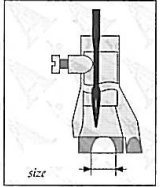

Ref : 5723
5723/2=3mm. 071.361.223
5723/3=4mm. 071.361.224
5723/4=5mm. 071.361.225
5723/5=6mm. 071.361.226
5723/6=7mm. 071.361.227
5723/7=8mm. 071.361.228
5723/8=9mm.
5723/9=10mm.
5723/10=11mm.
5723/11=12mm.