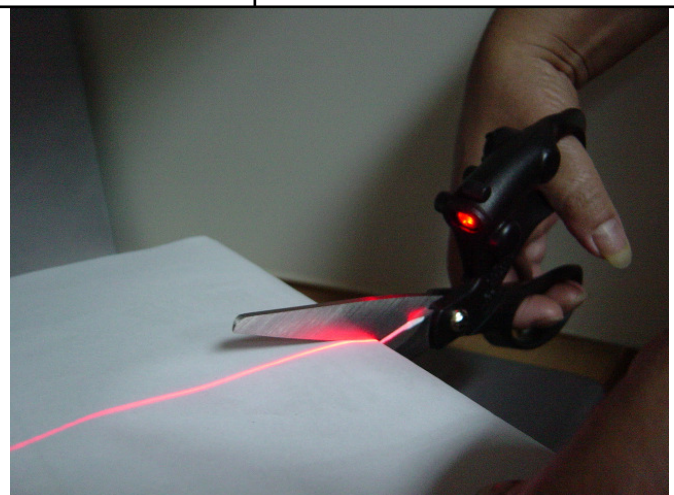

CISEAUX LASER

Ref : GB209

21 cm. ciseaux laser
Epaisseur lames : 2,5 mm.
Emballage : sous blister

- Coupe toujours parfaitement droit.
- Unique faisceau laser pour les coupes droites en suivant la ligne projetée.
- Lames en acier inoxydable.
- Idéal pour emballage cadeau, les tissus, les signes, et tout ce qui nécessite une longue coupe.

Batteries remplaçables 2x A13 (inclus).

075.700.620