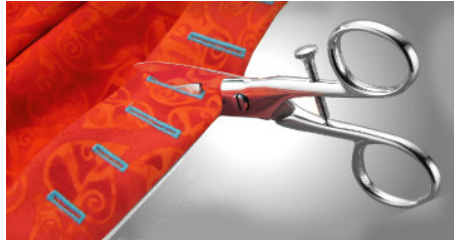

SCHAREN - CISEAUX - SCISSORS

1. set the gauge 2. for small buttonhole 3. for large buttonhole

Ref : 126

Knoopsgatschaar, 4 1/2"
 Ciseaux boutonnière, 4 1/2"
 Buttonhole scissor, 4 1/2"

Met regelbare schroef.
Avec vis réglable.
 Adjustable screw set is easy to change the buttonhole size.

075.700.210

PROFILE VIEW

Ref : G-6" DC

Schaar dubbel gebogen voor borduurwerk
Ciseaux courbé double pour broderie
 Scissor double curved for embroidery

075.700.290

#E-8050BS

Ref : 8050 BS 5" + 8" Emery

= duo pack
 Set blister met 2 scharen
Set blister avec 2 ciseaux
 Blister set with 2 scissors

075.700.602

Ref : 7250-10"-250mm.

075.700.562

Super kwaliteit !
Qualité super !
 Super high quality !

LASER SCHAAR

Ref : GB209

21 cm. laser schaar
 Dikte snijbladen : 2,5 mm.
 Bliester verpakking

- Altijd recht snijden.
- Unieke laserstraal voor nauwkeurige rechte sneden door het volgen van de lijn.
- Roestvrijstalen mesjes.
- Perfect voor inpakken van cadeaus, textiel, tekenen, en alles wat een lange lengte vereist.

Maakt gebruik van vervangbare batterij 2x A13 (inbegrepen).

075.700.620

CISEAUX LASER

Ref : GB209

21 cm. ciseaux laser
 Epaisseur lames : 2,5 mm.
 Emballage : sous blister

- Coupe toujours parfaitement droit.
- Unique faisceau laser pour les coupes droites en suivant la ligne projetée.
- Lames en acier inoxydable.
- Idéal pour emballage cadeau, les tissus, les signes, et tout ce qui nécessite une longue coupe.