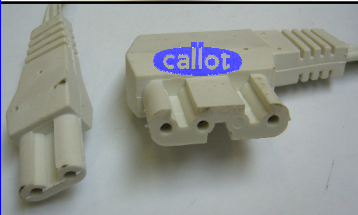

**DIVERSE HUISHOUD - DIVERS FAMILIALE**

**Ref : 70-112000-02**  
 Light switch  
 Pfaff 1221/2 electr.  
**077.112.000**

**Ref : 4114948-01**  
 Crank Slide  
 Viking 2000  
**077.411.494**

**Ref : 4117050-01**  
 Handwheel black  
 Viking S100-S110-S120-S140-  
 S150-S160-S185-S190  
**077.411.050**

**Ref : 988549-003**  
 Air transducer  
 Singer most models  
**077.988.549**

**Ref : 329.160.03=031**  
 Cord 220V (2 pole)  
 Bernina 830-740-741-742-744-750-  
 730-540-640-707-708-709-717 à 729-  
 801-804-807-808-809-830-811 à 819-  
 840 à 850  
 Non electric  
**077.329.160**

**Ref : 329.213.03**  
 Cord 220V (3 pole)  
 Bernina 830 elec.  
**077.329.213**

**Pedaal YDK zonder kabel**  
**Pédale YDK sans cordon**  
**072.110.040**

**Ref : 317.008.245 = 772814**  
**= 0040767000 = 344040.4.00**  
 Hook  
 Bernina 317, 540, 640, 740, 741, 742,  
 744, 750, 840, 841, 842, 850, 940,  
 950, 217  
 Necchi 539  
**077.317.008**