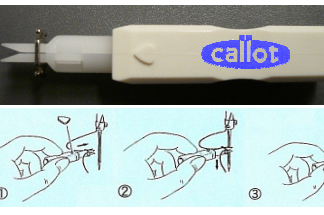

Luxe vademer 3414 - 6cm.
Enfileur luxe 3414 - 6cm.
075.401.015