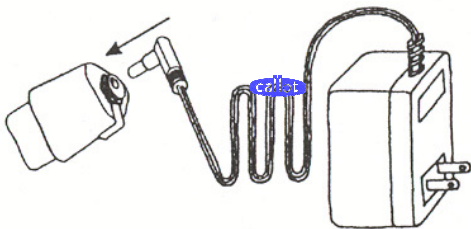

075.700.344

AC adaptor+lader+snoer voor AC batterij &/of basislader
Adapteur pour courant alternatif pour batt. AC et base de chargement
Aapter for AC batt. and base