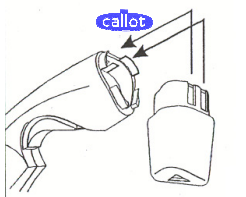

5. D.C. USED BATTERY

075.700.341

Herlaadbare batterij (DC)
Batterie rechargeable (DC)
Rechargeable battery (DC)