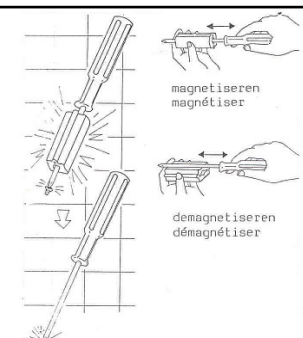

Schroevendraaier voor
 naaldschroef (inbus) - *T/vis*
pour serre aig. - Allen Key
Brother 144124-001
Yamato 37919
Pegasus 179
Siruba
Kingtex, etc.
087.144.125

Schroevendraaier 1,8x40mm.
T/vis 1,8x40mm.
 Screwdriver
SC2
075.318.005

Schroevendraaier plastic-*T/vis plast.*
A04-2,5mm.x10cm. - 075.318.015
A03-2,5mm.x14cm. - 075.318.016
A02-5mm.x24cm. - 075.318.017
A01-6mm.x30cm. - 075.318.018

6-kant inbussleutels
Clefs 6-pans
 Allen Key sets
Set 45300 mm. - 075.317.010
Set 45300 inch - 075.317.020