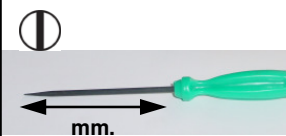

Schroevendraaier plastic-*T/vis plast.*
A04-2,5mm.x10cm. - 075.318.015
A03-2,5mm.x14cm. - 075.318.016
A02-5mm.x24cm. - 075.318.017
A01-6mm.x30cm. - 075.318.018