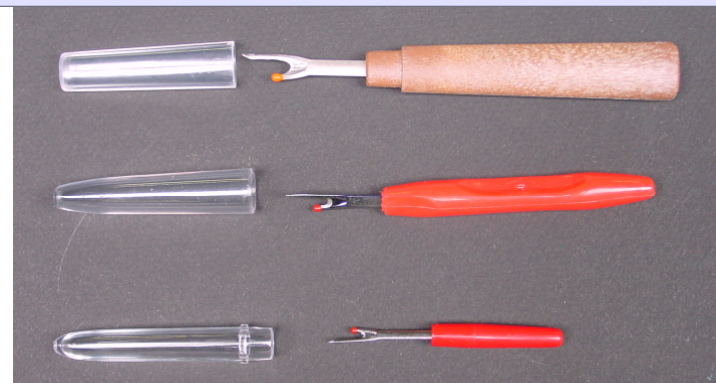

TORNMESJES - DECOUVITS - SEAM RIPPERS

- 075.313.042** 112R
groot/*grand*/large 12,5cm.
- 075.313.032** 111R
medium 10,5cm.
- 075.313.022** 110R
klein/*petit*/small 6,5cm.

VADEMERS - ENFILEURS - THREADING WIRE