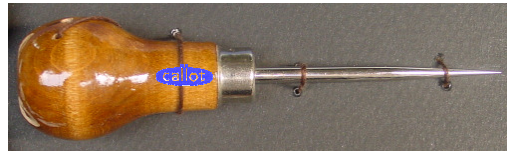

Prikpunt
Poinçon
Awl
HA3
075.313.060