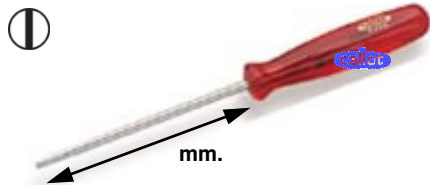

Schroevendraaier - *T/vis* - Screwdriver
201/1-2,5x75mm. **075.318.020**
201/2-2,5x100mm. **075.318.030**
201/4-2,5x125mm. **075.318.050**

201/8-4x150mm. **075.318.090**
201/11-4x200mm. **075.318.120**