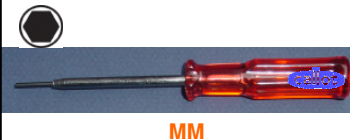

GEREEDSCHAP - OUTILLAGE - TOOLS

SCHROEVENDRAAIERS - TOURNE-VIS - SCREWDRIVERS

Schroevendraaier **extra lang**
 4x300mm.
T/vis extra long 4x300mm.
 Screwdriver **extra long**
075.318.210

Schroevendraaier - *T/vis* - Screwdriver
 201/1-2,5x75mm. **075.318.020**
 201/2-2,5x100mm. **075.318.030**
 201/4-2,5x125mm. **075.318.050**

201/8-4x150mm. **075.318.090**
 201/11-4x200mm. **075.318.120**

Schroevendraaier met
 houten handvat
T/vis avec manche en bois
 Screwdriver wood handle
SC1
075.318.004

Schroevendraaier voor naaldschroef
 (inbus) - *T/vis pour vis serre aig.* -
 Allen Key
 Rimoldi **990474-0-11**
084.990.475