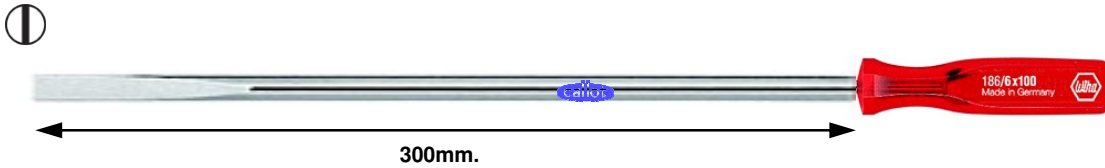

TORNMESJES - DECOUVITS - SEAM RIPPERS

- 075.313.042** 112R
groot/*grand*/large 12,5cm.
- 075.313.032** 111R
medium 10,5cm.
- 075.313.022** 110R
klein/*petit*/small 6,5cm.

VADEMERS - ENFILEURS - THREADING WIRE

075.401.050 LT40 Loop turner - 27cm.

075.401.010 37A - 4,5cm.

075.401.020 164196 - 14cm.
voor overlock / *pour surjeteuse*

075.401.002 SNLT2 - 13,5cm.
voor overlock / *pour surjeteuse*

075.401.015 Luxe vademer 3414 - 6cm.
Enfileur luxe 3414 - 6cm.

GEREEDSCHAP - OUTILLAGE - TOOLS

SCHROEVENDRAAIERS - TOURNE-VIS - SCREWDRIVERS

Schroevendraaier **extra lang**
 4x300mm.
T/vis extra long 4x300mm.
 Screwdriver **extra long**
075.318.210

Schroevendraaier - *T/vis* - Screwdriver
 201/1-2,5x75mm. **075.318.020**
 201/2-2,5x100mm. **075.318.030**
 201/4-2,5x125mm. **075.318.050**