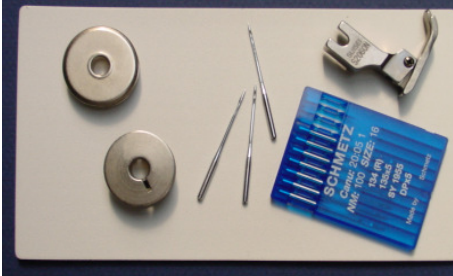

8803
 Waterpomptang
Pince multiprises
 Water pump plier
075.314.150

2911 (2915)
 Telefoontang platte brede
 bekken
Pince téléphone bouts plats
 Telephone plier
075.314.060

5000
 Trektang
Tenaille
 Carpenters plier
026.530.000

1302 = 1301
 Bedradingtang
Pince multi-usage
 Electricians plier
075.314.020

GEREEDSCHAP - OUTILLAGE - TOOLS

Plastiek hamer
Marteau plastique
 Plastic hammer
602/2
075.319.510

Zelfklevende
 rubbermagneet
 (kan versneden worden)
*Plaque magnétique
 autocollante*
 (peut être coupé)
 Magnetic rubber plate
MRP (15x8cm.)
075.316.050