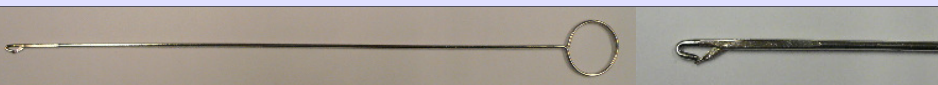

GEREEDSCHAP - OUTILLAGE - TOOLS

PINCETTEN - BRUCELLES - TWEEZERS

- 075.311.030** SY6=TWE6
- 075.311.050** K3960 zeer puntige spits/*pointe très fine/*
fine point
- 075.311.010** SY4
- 075.311.020** SY5
- 075.311.031** SY6=TWE6
- 075.311.040** SY97

TORNMESJES - DECOUVITS - SEAM RIPPERS

- 075.313.042** 112R
groot/*grand*/large 12,5cm.
- 075.313.032** 111R
medium 10,5cm.
- 075.313.022** 110R
klein/*petit*/small 6,5cm.

VADEMERS - ENFILEURS - THREADING WIRE