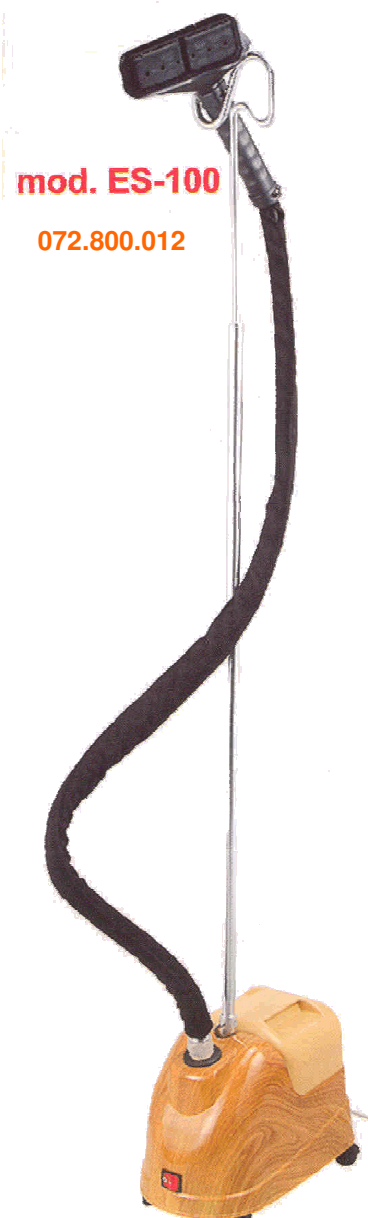

CARACTERISTIQUES

- Tête incassable standard d'ABS avec brosse
- Poignée particulièrement conçue pour la main
- élément (résistance) de 1300 watts
- Le préchauffeur permet une vapeur prompte (en une minute)
- Support intégré pour les vêtements et pour la brosse, qui permet un retour de la condensation. Permet à l'opérateur de replacer facilement des vêtements.
- Le design industriel robuste en plastique d'ABS incassable tient compte de la stabilité et repose sur quatre roulettes pour un mouvement facile (360°).
- Le récipient en plastique est facile à remplir - 2800 ml d'eau qui permet des heures de repassage.
- Trou spécial de drainage au fond pour vidanger le résidu.

FEATURES

- Standard unbreakable ABS head with brush
- Specially designed hand grip, grooved for safe, secure gripping
- 1300 Watt heating element
- The preheater allows this steamer to emit steam promptly (in under one minute)
- Built-in holder for hanged garments and supports steamer head when not in use, permitting condensation to return to steamer. Allows operator to easily reposition garments.
- Rugged, industrial design, unbreakable ABS plastic housing allows for stability and rests on four low-friction casters for easy 360° movement.
- Heavy duty plastic water container is unbreakable and safe. Easy to fill - holds 2800 ml of tap water for hours of steaming.
- Special drainage hole on the bottom to drain the water residue.